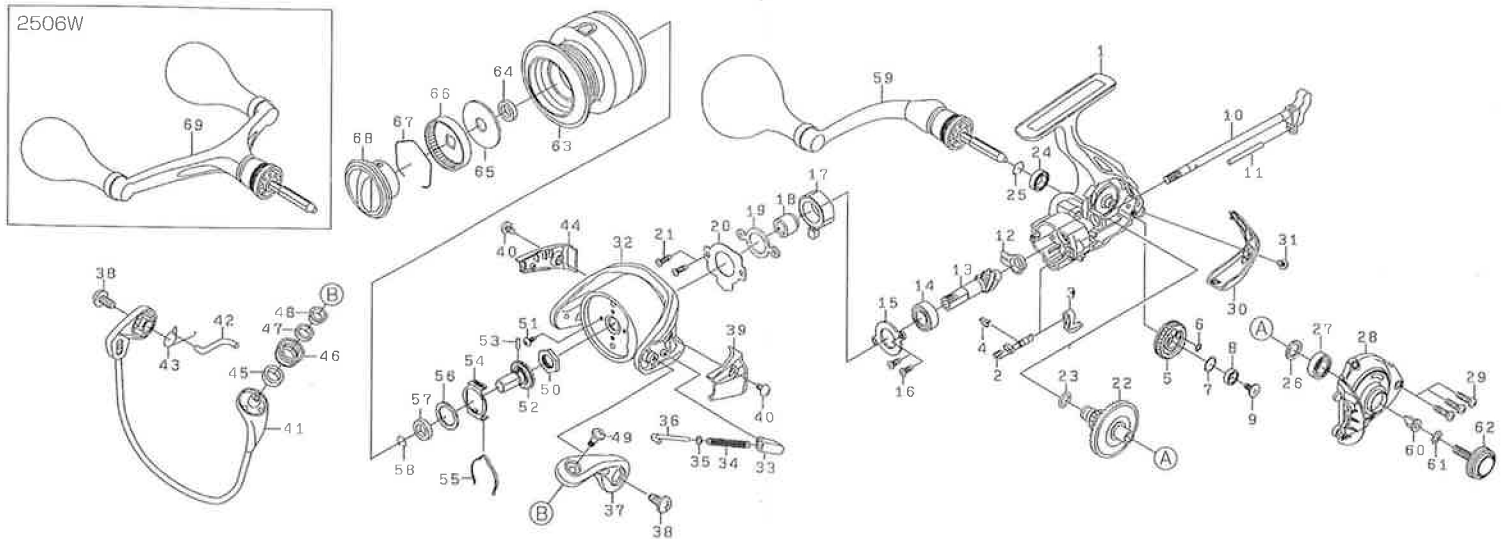

2506W

エメラルダス INF 2506/2506W

No.	部品名	No.	部品名	No.	部品名	No.	部品名	No.	部品名	No.	部品名
1	ホテイヤ	13	ビニオン	25	ドライブホ-ルAアリング(A)リング	37	アムルバ-	49	ローターSC	61	ハンドルSC-W
2	ストップ-カム	14	ビニオンホ-ルAアリング	26	ドライブW	38	アムルバ-SC	50	ローターネット	62	ハンドルSC
3	ストップ-レバ-	15	ビニオンホ-ルAアリングプレート	27	ドライブホ-ルAアリング(B)	39	アムルバ-SPカム-	51	ローターネットロックSC	63	スパ-ル(63-67)
4	ストップ-カムリ-フSP	16	ビニオンホ-ルAアリングプレートSC	28	ホテイヤバ-	40	アムルバ-SPカム-SC	52	スパ-ルメタル	64	ドラッグカー
5	オジレットキヤ	17	ウグエイタッチ	29	ホテイヤバ-SC	41	A-ル	53	スパ-ルメタルピソ	65	ドラッグW
6	オジレットキヤ-Oリング	18	クランプリング	30	ホテイヤキャップ	42	A-ルロックシャフト	54	クリックホルダー	66	ドラッグデスクW
7	オジレットキヤ-W	19	Aアリングプレート	31	ホテイヤキャップSC	43	A-ルロックシャフトSP	55	クリックリ-フSP	67	ドラッグリング
8	オジレットキヤホ-ルAアリング	20	Aアリングリテーナ	32	ローター	44	A-ルホールド-カム-	56	スパ-ルW	68	ドラッグノブ
9	オジレットキヤ-SC	21	Aアリングリテーナ-SC	33	アムルバ-SPカムタ-	45	ローターカー(A)	57	スパ-ルメタルカラー	69	ハンドル
10	メインシャフト	22	ドライブキヤ	34	アムルバ-SP	46	ラインローラー	58	スパ-ルメタルリング		
11	オジレットキヤホ-スト	23	ドライブキヤ-Oリング	35	アムルバ-シャフトW	47	ローターカー(B)	59	ハンドル		
12	ビニオンカラー	24	ドライブホ-ルAアリング(A)	36	アムルバ-シャフト	48	ローターカー(C)	60	ハンドルカラー		

※調整 その他の理由により 取組 部品名が異なる場合があります。